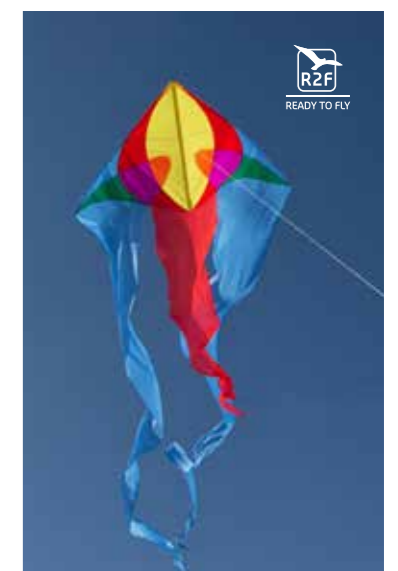

Flux Delta red

200 x 600 cm, Gfk-Gestänge, Bft. 2 - 6, 70 D-Polyester.

Artikel 0130039