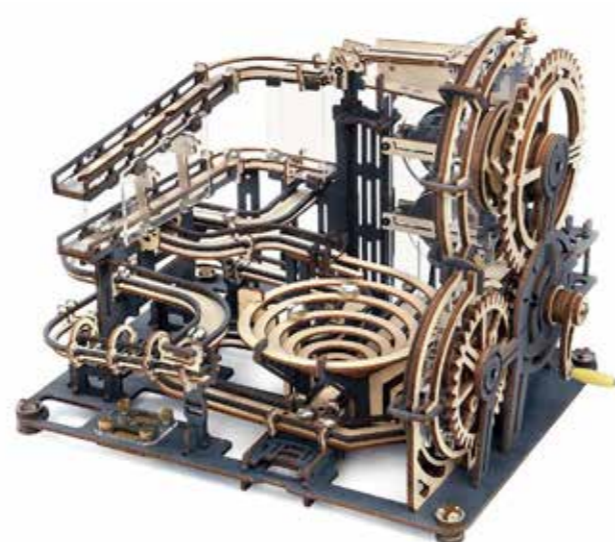

6 946785 178920

**Kugel- und Zahnradbahn
Marble Explorer**

25,5 x 22,9 x 20,4 cm,
inkl. Metallkugeln

Art-Nr. 9190552

6 946785 178555

**Kugel- und Zahnradbahn
Marble Night City**

32,5 x 21,4 x 22,8 cm,
inkl. Metallkugeln