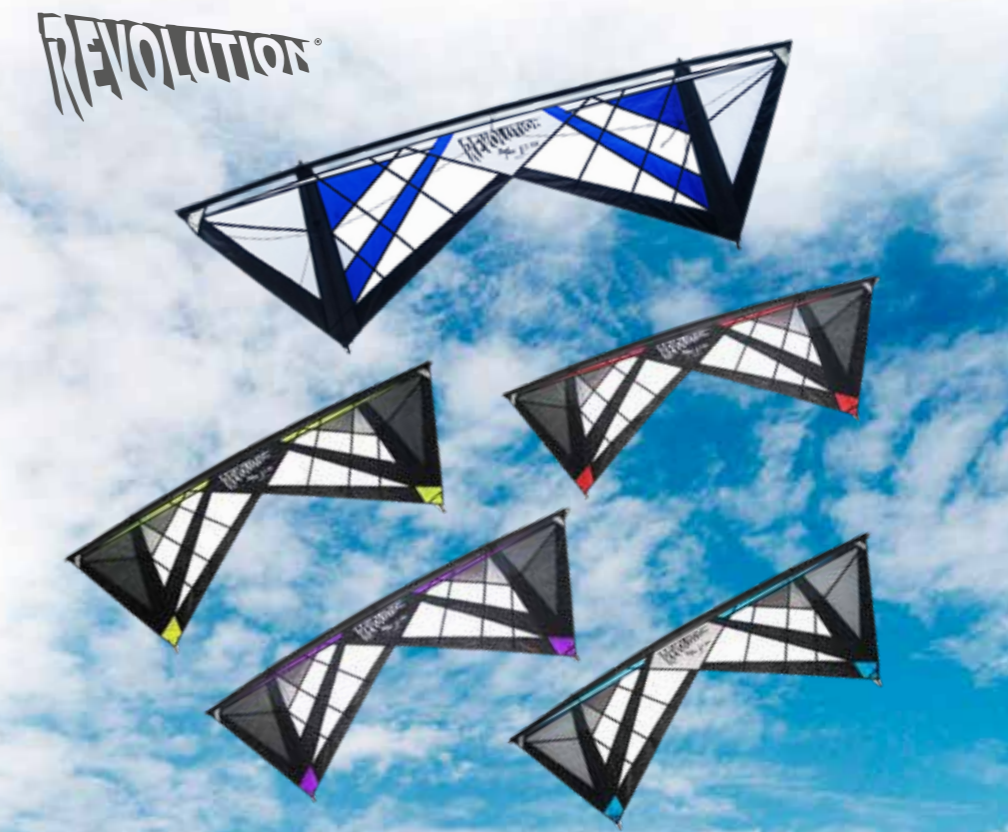

Sigma Fun

Einfaches Handling mit angenehmen Zugkräften sorgen für tolle Flug-Erlebnisse. Schon bei wenig Wind startet dieser Drachen und ist ebenso in hohen Windbereichen gut zu kontrollieren. Mit Dyneema-Winder/Schlaufen 2 x 30 m.