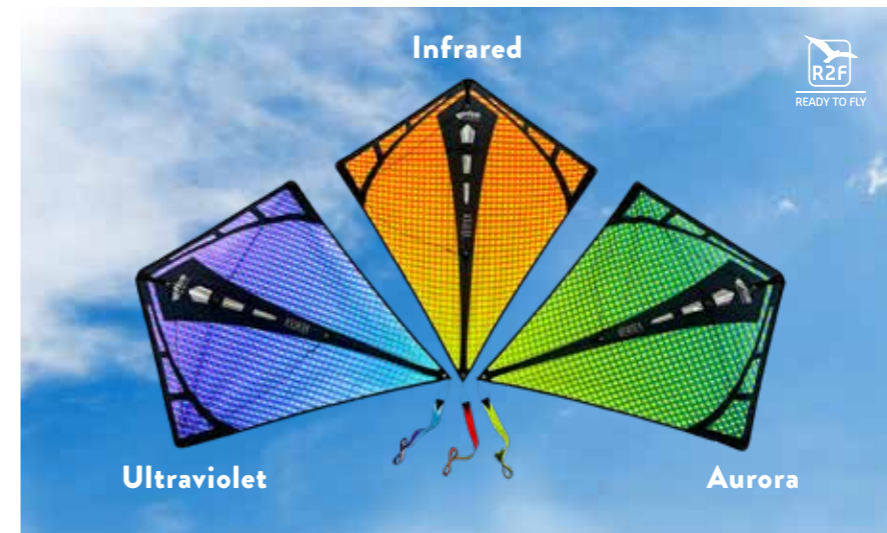

Vertex Diamond

93 x 93 cm mit 305 cm langem Schwanz
Bft. 2 – 6, 25 daN Polyesterschnur

2012245 Aurora EAN: 0753677297241
2012246 Infrared EAN: 0753677297289
2012247 Ultraviolet EAN: 0753677297296