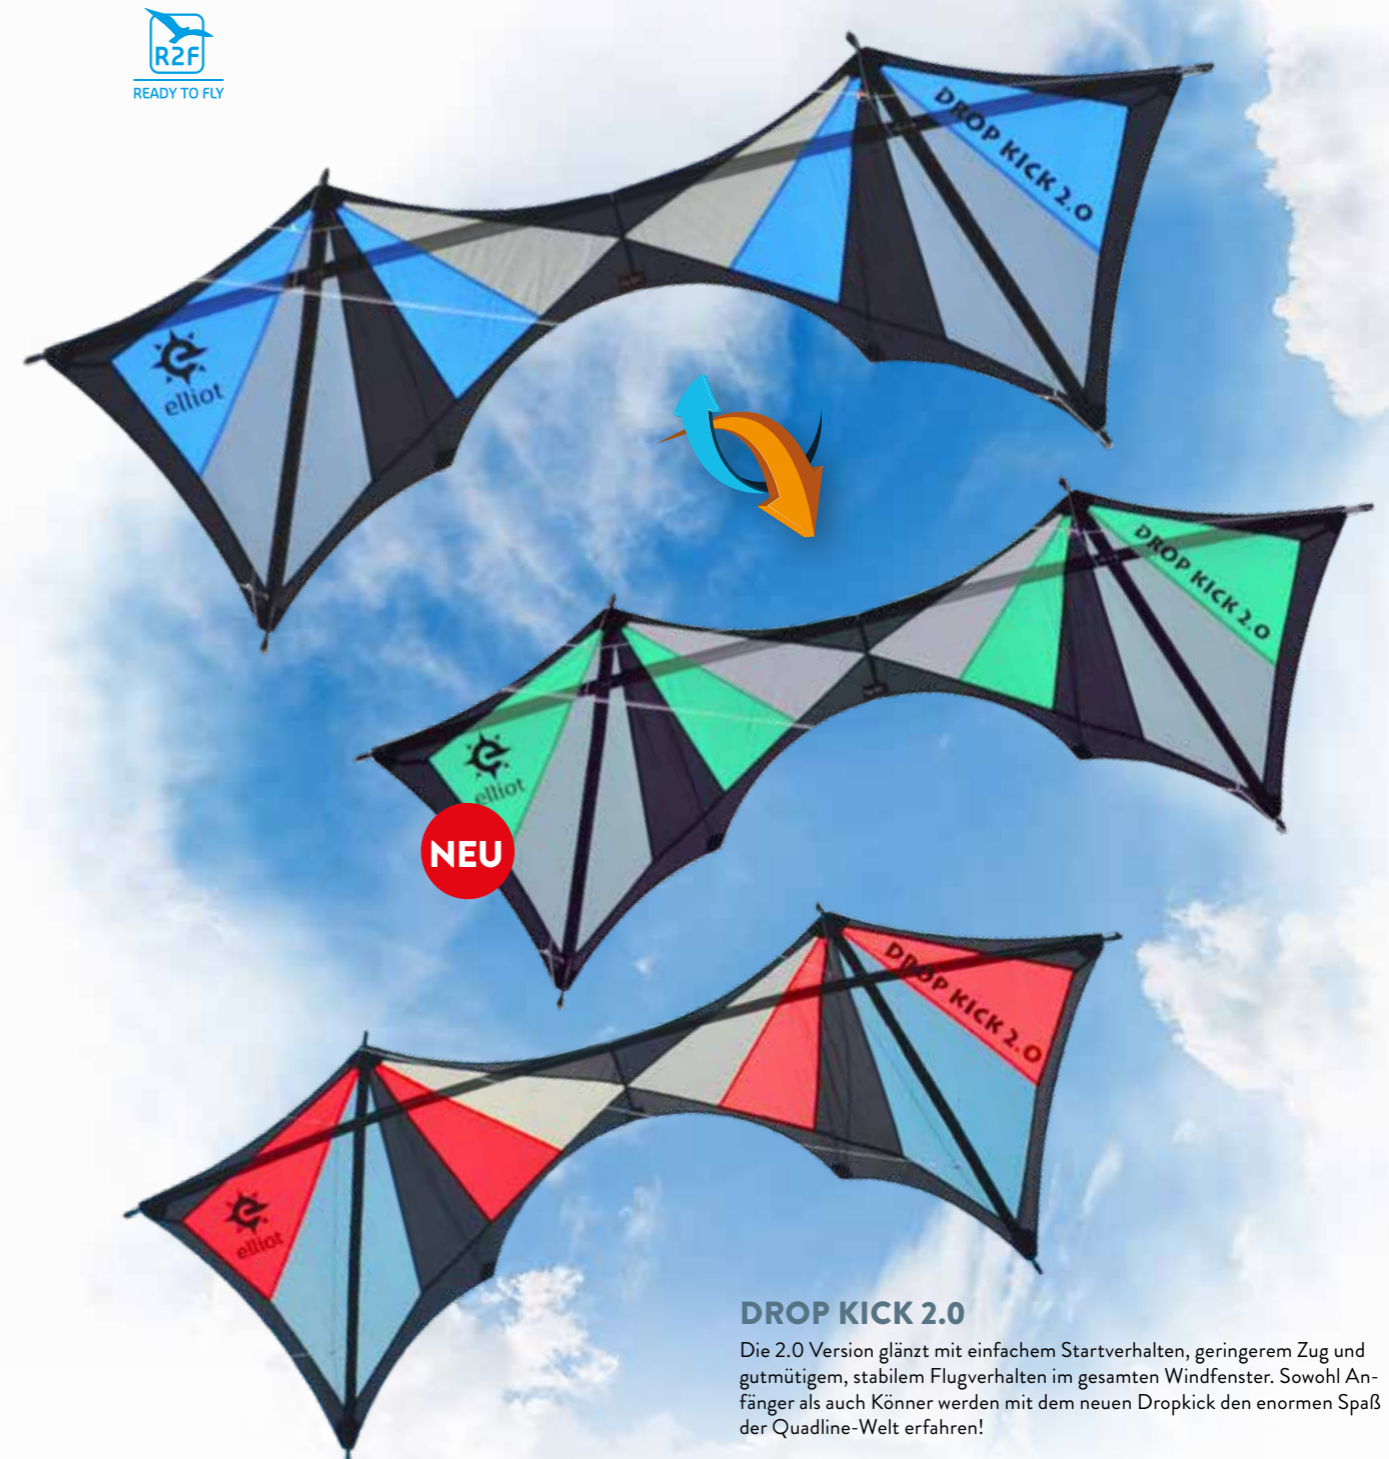

1018001 schwarz/orange

1018002 schwarz/blau

Gladiator 2.4

Größe 245 x 95 cm
 Gestänge 8/10 mm Cfk-Gestänge
 Bft. 2 - 6
 Leine Dyneema-Schnur 130 daN mit Flugschlaufen, 2 x 30 m

1018010 schwarz/orange

1018011 schwarz/blau

DROP KICK 2.0

Die 2.0 Version glänzt mit einfachem Startverhalten, geringerem Zug und gutmütigem, stabilem Flugverhalten im gesamten Windfenster. Sowohl Anfänger als auch Könnler werden mit dem neuen Dropkick den enormen Spaß der Quadline-Welt erfahren!