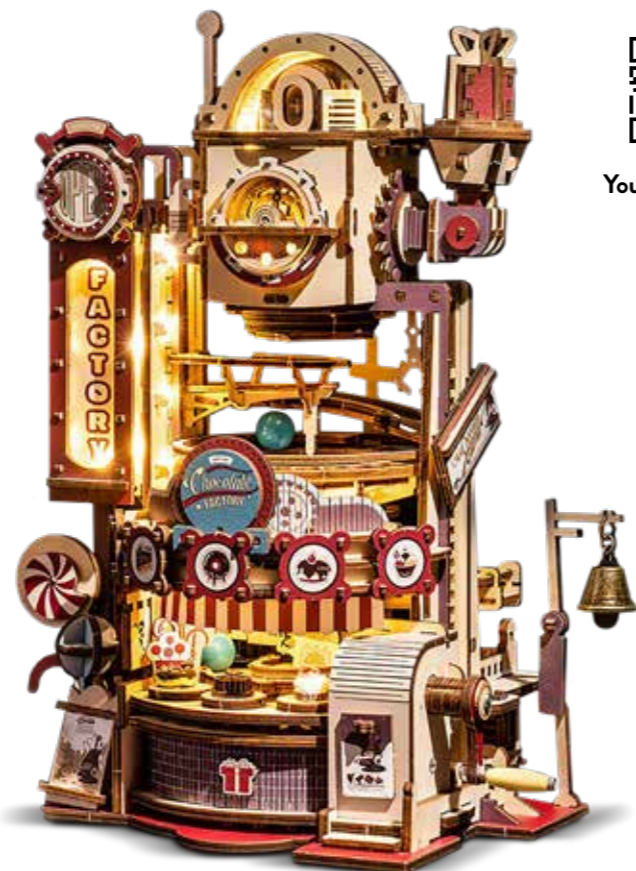

19 x 13,5 x 11 cm

Art-Nr. 9190546

NEU

**Kugel- und Zahnradbahn
Marble Chocolate Factory**

25,5 x 17 x 31 cm

Art-Nr. 9190555

6 946785 117653

YouTube-Video