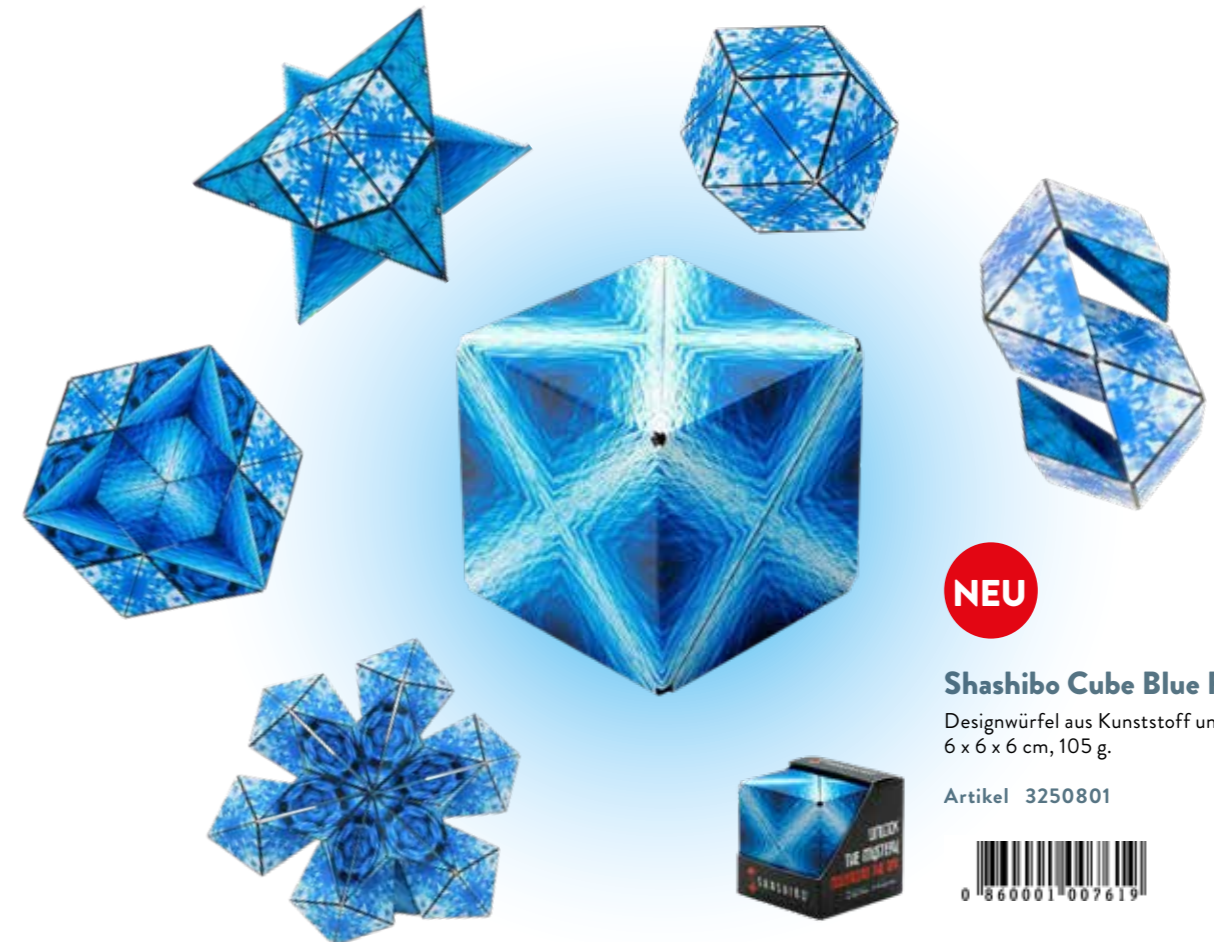

Shashibo Cube Blue Planet

Designwürfel aus Kunststoff und Magneten,
6 x 6 x 6 cm, 105 g.

Artikel 3250801