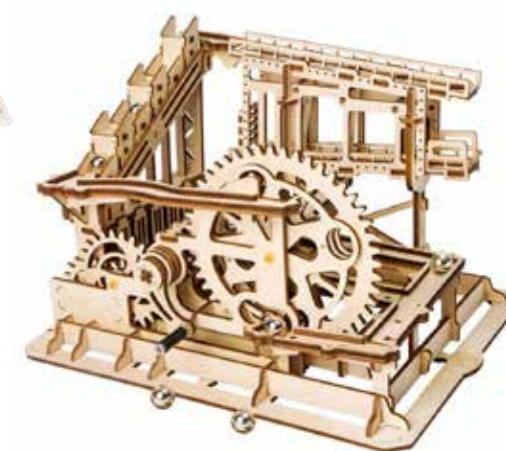

**Kugel- und Zahnradbahn
Marble Explorer**

25,5 x 22,9 x 20,4 cm,
inkl. Metallkugeln

Art-Nr. 9190552

6 946785 178555