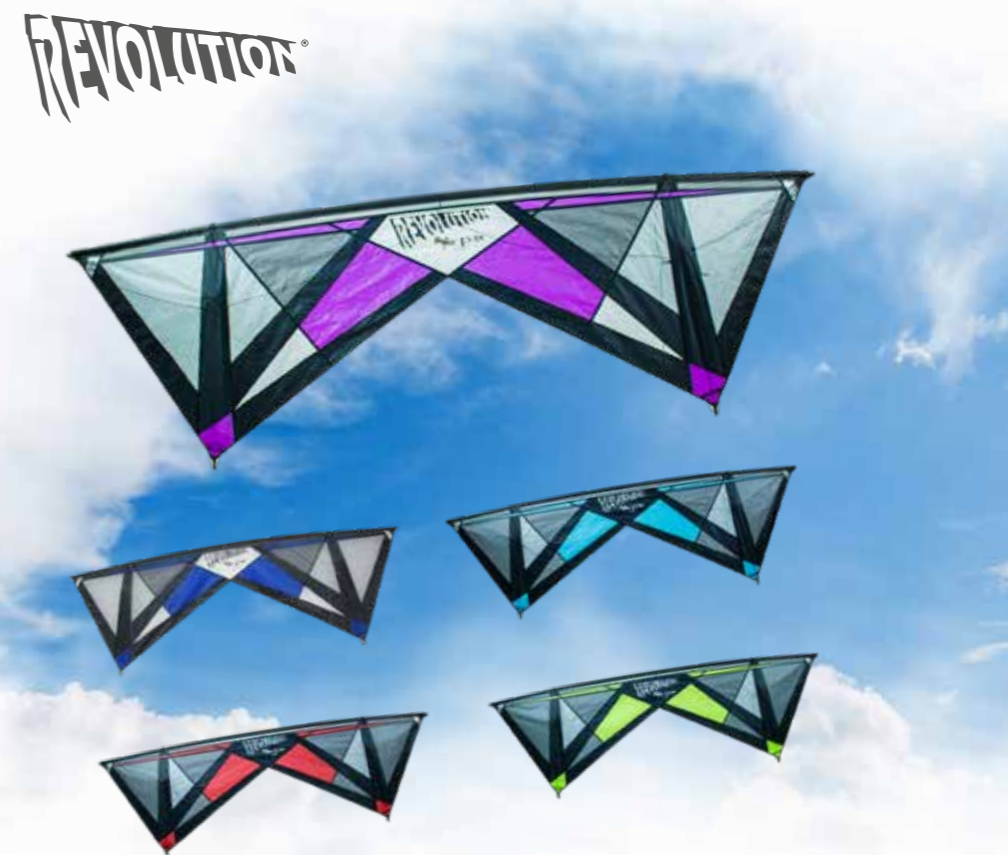

REFLEX RX

Reflex RX - Absoluter Spaßfaktor und ultimative Kontrolle! Ein großer Durchbruch im Kite-Technologie-Design von Revolution! Das Reflex-Design ist ein „must have“-Produkt für Revolution-Flieger. Das patentierte Reflex-Design ist ein Durchbruch, der die Stabilität, den Windbereich und die Gesamtsteuerung vor allem unter schwierigen Bedingungen erhöht. Egal ob bei leichtem oder turbulentem Wind oder am Rand des Windfensters fliegt der neue Revolution mit Reflex-Technologie deutlich besser, da es diese dem Kite ermöglicht, die Flügelform im Flug dynamisch zu verändern. Durch die Vorwölbung des Segels lässt sich der Reflex RX leichter starten, wenn er flach auf dem Boden liegt.

Spannweite 236 x 79 cm
Bft. 1 – 4
Gestänge Revolution Kohlefaser 5/16 Reflex
Leine empf. Schnur 4 x 25 m, 70 daN

2260270 hellblau EAN: 4041642602708
2260271 lime EAN: 4041642602715
2260272 dunkelblau EAN: 4041642602722
2260273 lila EAN: 4041642602739
2260274 rot EAN: 4041642602746