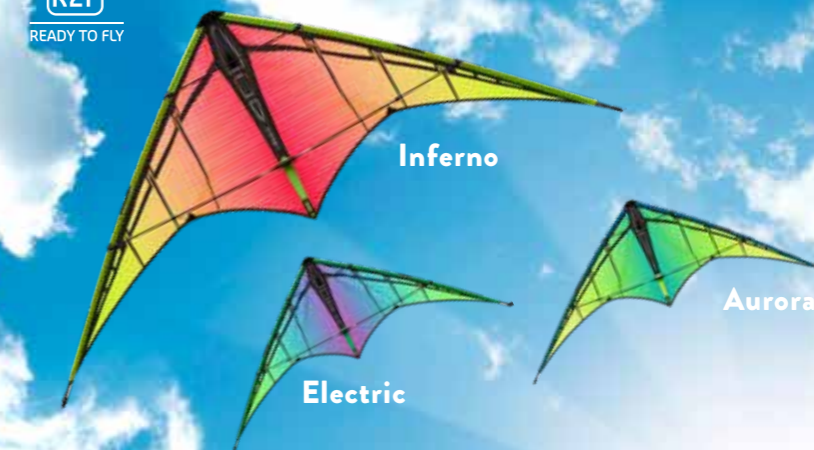

prism

Jazz 2.0

Entwickelt wurde dieser Drachen für Einsteiger und Kinder. Der Jazz 2.0 ist durch sein tief profiliertes Segel bei geringen Zugkräften leicht zu fliegen.

Größe 157 x 71 cm, Nylon
Bft. 2 – 5
Gestänge Cfk-Gestänge
Leine „Spectra“-Winderset 25 daN mit Flugschlaufen, 2 x 25 m

2020683 Electric EAN: 0753677297166
2020684 Aurora EAN: 0753677297173
2020685 Inferno EAN: 0753677297159

READY TO FLY