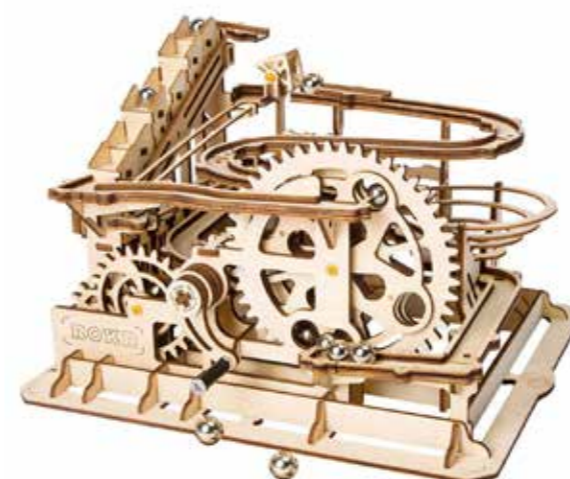

6 946785 178920

**Kugel- und Zahnradbahn
Marble Explorer**

25,5 x 22,9 x 20,4 cm,
inkl. Metallkugeln

Art-Nr. 9190552

6 946785 178555

**Kugel- und Zahnradbahn
Marble Night City**

32,5 x 21,4 x 22,8 cm,
inkl. Metallkugeln

Art-Nr. 9190554

6 946785 116311

**Kugel- und Zahnradbahn
Marble Parkour**

25,4 x 23,2 x 16,5 cm,
inkl. Metallkugeln

Art-Nr. 9190550

6 946785 178890

Der Shashibo Cube – viel mehr als nur ein Würfel

Der Shashibo Cube sieht auf den ersten Blick wie ein einfacher Würfel aus – aber lassen Sie sich nicht täuschen – es steckt mehr in ihm, als man erwarten kann. Es bedarf einiger Übung, die Möglichkeiten und Veränderungen bzw. Transformationen dieses großartigen magnetischen 3D Puzzles zu verstehen. Sie werden feststellen, dass Sie als Besitzer eines Shashibo Cubes Freunde, Familie, Bekannte und Kollegen verblüffen und begeistern werden. Allein den Würfel nach einigen Transformationen wieder in seine ursprüngliche Würfelform zu bringen, ist für viele schon eine echte Herausforderung.