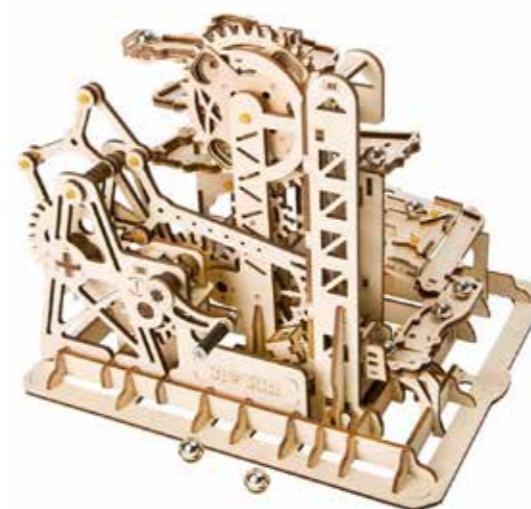

19 x 13,5 x 11 cm

Art-Nr. 9190546

NEU

**Kugel- und Zahnradbahn
Marble Chocolate Factory**

25,5 x 17 x 31 cm

Art-Nr. 9190555

6 946785 117653

YouTube-Video

**Kugel- und Zahnradbahn
Marble Climber**

25,5 x 22,9 x 20,4 cm,
inkl. Metallkugeln

Art-Nr. 9190553

6 946785 178852

**Kugel- und Zahnradbahn
Marble Squad**

25,4 x 23,2 x 16,6 cm,
inkl. Metallkugeln

Art-Nr. 9190551