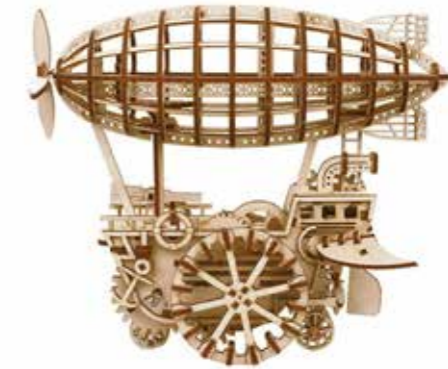

Pendulum Clock

23,4 x 11,7 x 34,6 cm

Art-Nr. 9190525

Tramcar
18 x 5,8 x 14 cm
Art-Nr. 9190468
6 946785 115376

Airplane
21 x 17,6 x 12,1 cm
Art-Nr. 9190520
6 946785 163704

Air Vehicle
30 x 21,5 x 25 cm
Art-Nr. 9190526
6 946785 165746

Rambler Rover
18 x 8,5 x 13 cm
Art-Nr. 9190531
6 946785 176766

Locomotive
37 x 12 x 18,5 cm
Art-Nr. 9190524
6 946785 165425

NEU

dreht sich durch Aufziehmotor

Merry-Go-Round

12 x 12 x 15 cm

Art-Nr. 9190521

drehende Spieluhr mit Musik