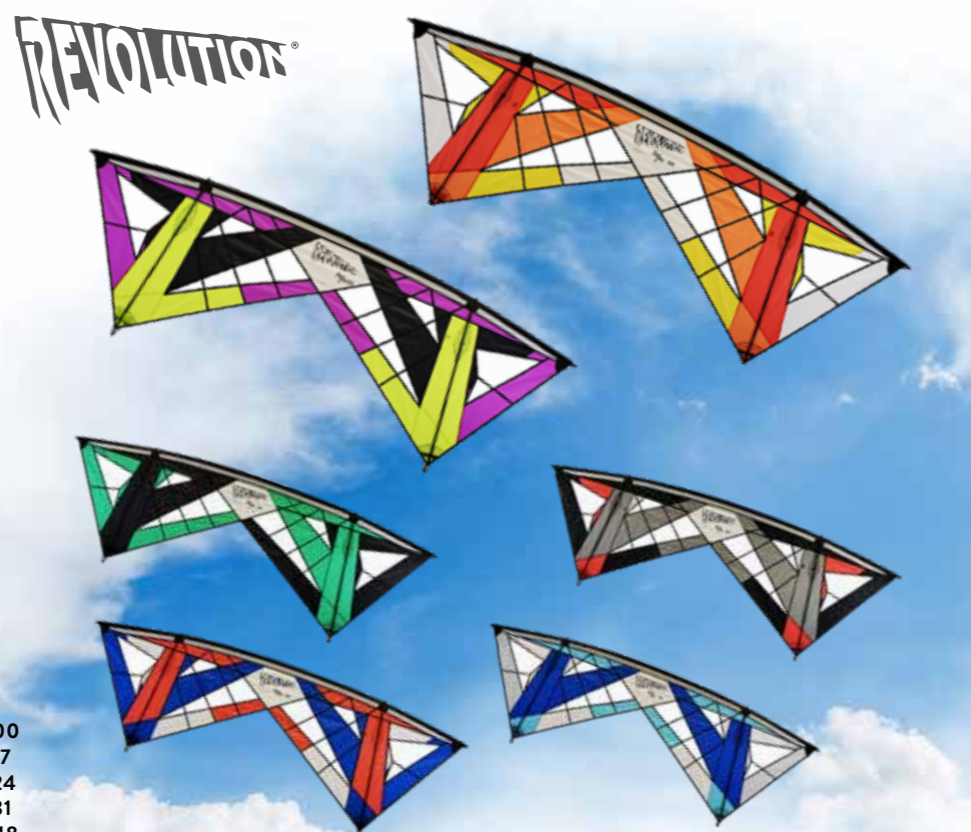

REFLEX XX TARANTULA

Die Tarantula ist die Starkwindvariante der XX-Familie.

Das patentierte Reflexdesign ist ein Durchbruch, der die Stabilität, den Windbereich und die Gesamtsteuerung, vor allem unter schwierigen Bedingungen, erhöht. Bei leichtem Wind, turbulentem Wind und am Rand des Windfensters fliegen diese Revolution mit Reflex-Technologie deutlich besser. Durch die Vorwölbung des Segels lässt sich der Revolution XX leichter starten, wenn er flach auf dem Boden liegt. Mit der Reflex-Technologie ist der Rückwärtsflug noch stabiler, ein Abkippen über die Flügelspitze ist fast ausgeschlossen.

Der XX Tarantula ist mit 249 cm Spannweite etwas größer als die RX Modelle und ermöglicht beeindruckendes Leichtwindfliegen!

Spannweite 249 x 84 cm
Bft. 1 – 5
Gestänge Revolution Kohlefaser 5/16 Reflex
Leine empf. Schnur 4 x 25 m, 70 daN

2260250 hellblau/weiß/grau EAN: 4041642602500
2260251 orange/gelb EAN: 4041642602517
2260252 lime/purple/black EAN: 4041642602524
2260253 schwarz/rot/grau EAN: 4041642602531
2260254 grau/schwarz/weiß EAN: 4041642602548
2260255 rot/weiß/blau EAN: 4041642602555