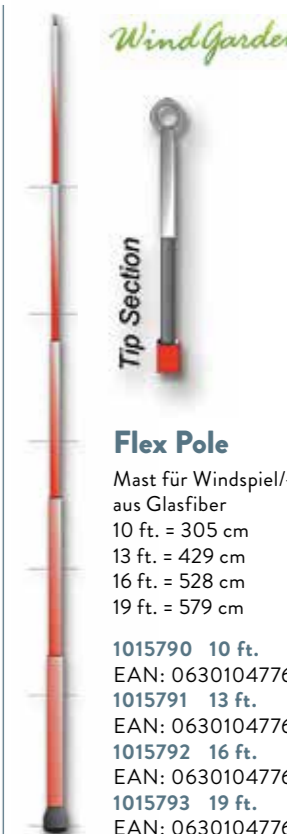

Heavy Duty Windsack Pole

Fahnenmast aus Glasfaser
10 ft. = 305 cm, 13 ft. = 396 cm
16 ft. = 528 cm, 19 ft. = 579 cm
22 ft. = 670 cm, 26 ft. = 858 cm
29 ft. = 957 cm, 32 ft. = 975 cm

1015779	10 ft.	EAN: 0630104779108
1015781	13 ft.	EAN: 0630104779139
1015780	16 ft.	EAN: 0630104779160
1015782	19 ft.	EAN: 0630104779191
1015785	22 ft.	EAN: 0630104779221
1015783	26 ft.	EAN: 0630104779269
1015784	29 ft.	EAN: 0630104779290
1015786	32 ft.	EAN: 0630104779320

WindGarden